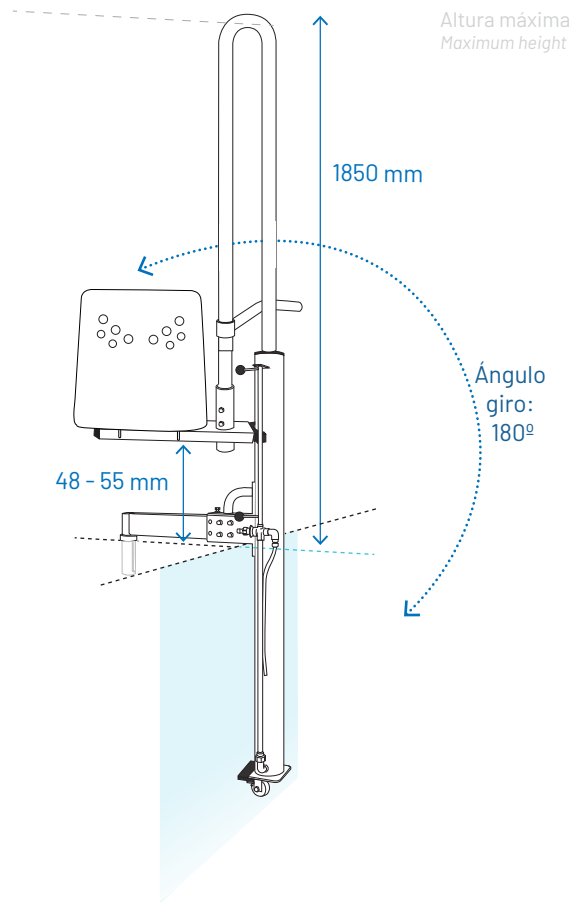

ACCESS B5

ACCESS
by **BLAUTECH**

Silla posición inicial
Initial position chair

Silla posición final
End position chair

Opciones brazo anclaje
Anchor arm options

S: 210 / 260 mm :: M: 460 / 510 mm :: L: 710 / 760 mm / XL: máx. 1200 mm