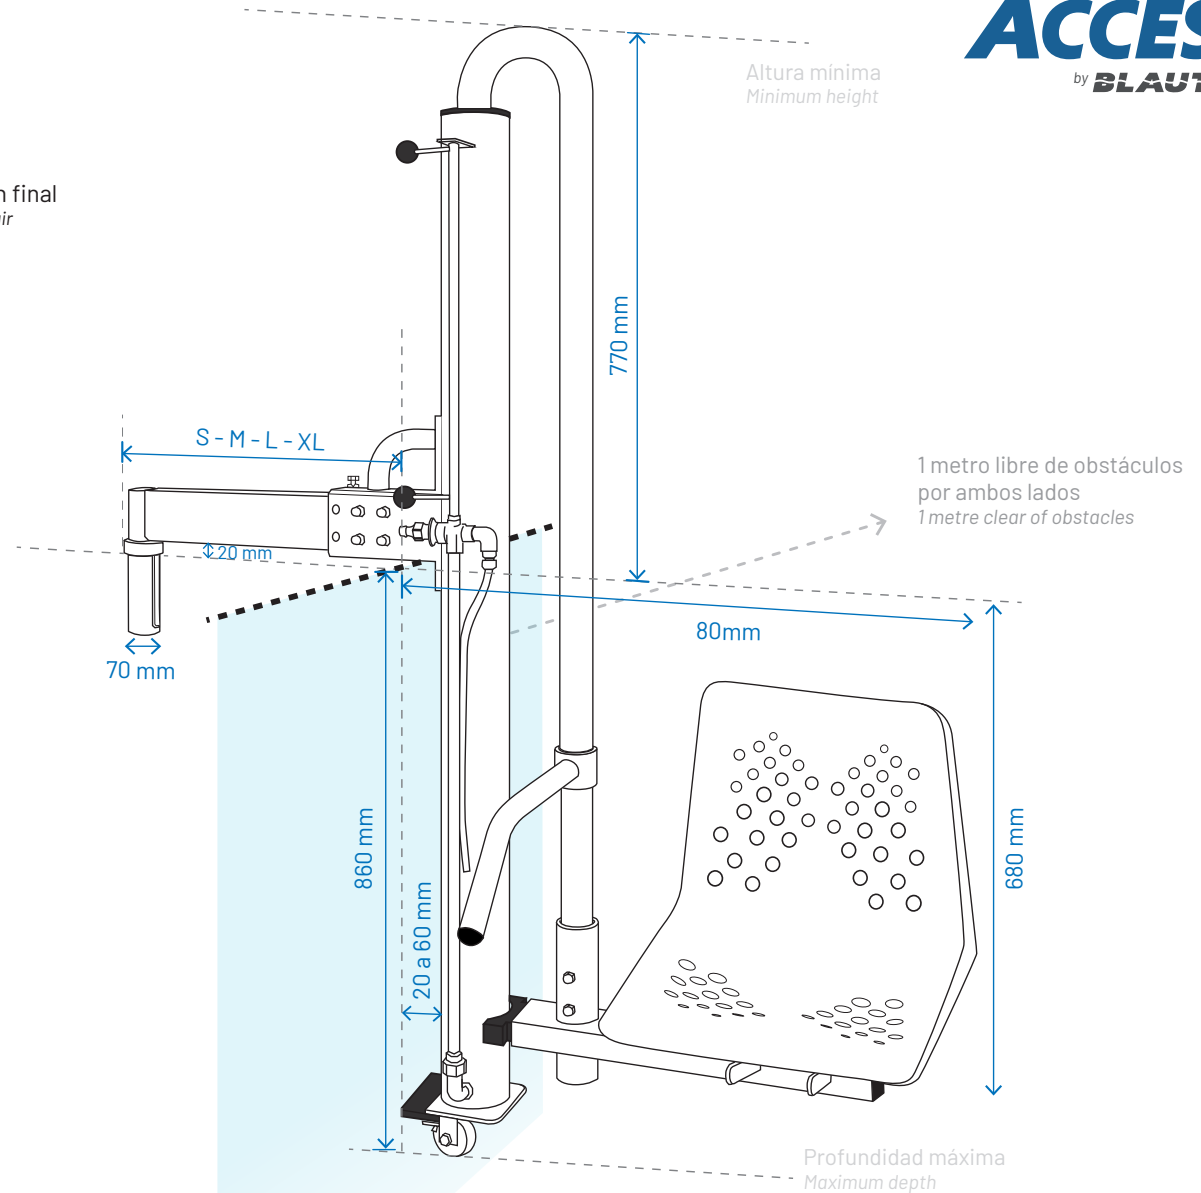

ACCESS B5

ACCESS
by **BLAUTECH**

Silla posición inicial
Initial position chair

Silla posición final
End position chair

Opciones brazo anclaje
Anchor arm options

S: 210 / 260 mm :: M: 460 / 510 mm :: L: 710 / 760 mm / XL: máx. 1200 mm